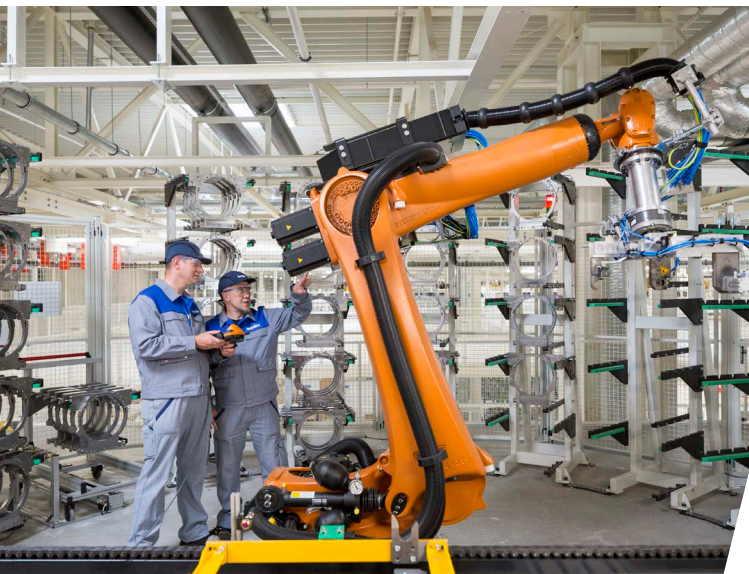

Instalação

Elétrica & Mecânica

Automação

Desmontagem & Remontagem

Instalação Elétrica & Mecânica

Você pode confiar em nossa capacidade e conhecimento na execução de serviços elétricos e mecânicos. Nós montamos, instalamos e conservamos instalações de produção inteiras ou unidades individuais. Com a nossa equipe altamente qualificada, procedimentos claramente definidos e padrões de qualidade excepcionalmente rigorosos, asseguramos o funcionamento da sua fábrica com máxima segurança .

Escopo de serviços

- Instalação e manutenção em sistemas de alta, média e baixa tensão;
- Instalação, manutenção e modernização de sistemas de iluminação;
- Sistema de detecção e combate à incêndio;
- Pontes rolantes & Dispositivos de movimentação;
- Máquinas operatrizes & Cabines de controle;
- Sistemas de rádio;
- Avaliação e diagnóstico de adequação de normas de segurança (NR10 & NR 12);

Automação

Descubra o potencial de seus processos. Nós desenvolvemos e realizamos soluções de automação adaptadas às suas necessidades de produção. Asseguramos uma produção confiável, eficiente e econômica inserindo modernos conceitos de otimização sistemática, coordenação e integração harmoniosa de todos os elementos elétricos. Sua produção no ritmo que você precisa, com eficiência, qualidade e segurança.

Desmontagem e Remontagem

Garantir a qualidade da sua produção. Realocamos linhas de produção completas ou unidades individuais, no prazo que você precisa e de forma segura. Nosso planejamento detalhado e processo de operação dinâmico, nos permite superar os desafios logísticos e cumprir com os prazos acordados. Realizamos expansões técnicas ou adaptações em caso de alteração de requisitos.