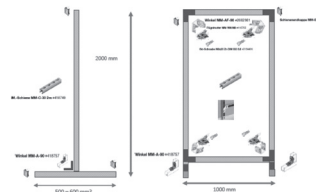

Reinigungstücher, z.B.

- Microfasertuch
- Brillenputztuch
- Feuchte Reinigungstücher

Reinigungsmittel, z.B.

- Glasreiniger
- Displayreiniger
- Allzweckreiniger

Staubfangtuch

Schutzwände von Leadec

Flexibel anpassbare Alugestänge mit Vorhang zwischen den Arbeitsplätzen. Der Schutzvorhang kann aus unterschiedlichen Materialien gefertigt werden.