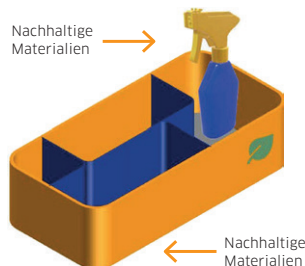

Reinigungstücher, z.B.

- Microfasertuch
- Brillenputztuch
- Feuchte Reinigungstücher

Reinigungsmittel, z.B.

- Glasreiniger
- Displayreiniger
- Allzweckreiniger

Staubfangtuch

Schutzwände von Leadec

Flexibel anpassbare Alugestänge mit Vorhang zwischen den Arbeitsplätzen. Der Schutzvorhang kann aus unterschiedlichen Materialien gefertigt werden.

Hygiene- und Desinfektionsservice

Regelmäßiges Desinfizieren oft berührter Gegenstände und Oberflächen – vor allem Handläufe, Türklinken, Telefone und Schreibtische. Des Weiteren akute Desinfektionsmaßnahmen im Falle von Covid-19-Infektion in Ihrem Betrieb.